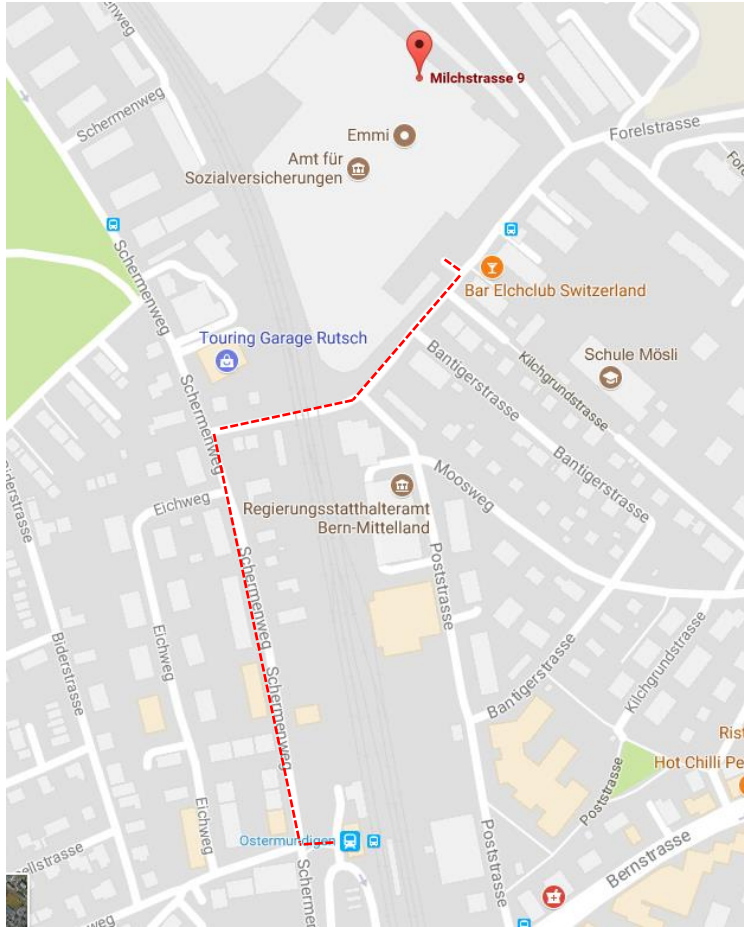

# Wegbeschreibung: Ostermundigen Bahnhof → Geschäftsstelle «Das Beste der Region», Milchstrasse 9

**Ostermundigen, Bahnhof → Schermenweg → Moosweg → Forelstrasse → bis Eingang „Emmi AG“\* → Wendel-Treppe hoch über „Passerelle“ → rechts Richtung Büro „Berner Bauern Verband“ - «Das Beste der Region» befindet sich in den Büroräumlichkeiten des „Berner Bauern Verbandes“.**